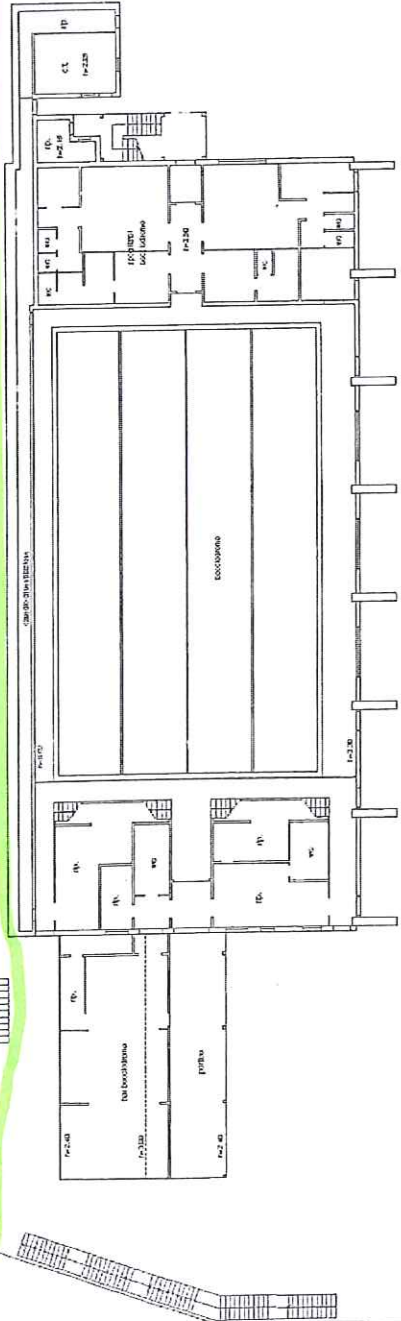

ALLA

part. 325

GRADINATE IN C.A.

part. 527

costo esclusivo mq 4500

part. 13

Tab. 329

part. 527

PIANO AMMEZZATO

Collegio Provinciale
Geometri e Geometri Laureati
di Macerata

Iscrizione Albo
n. 0979

Geometra
Claudio Appignanesi

[Handwritten signature]

campo da tennis al coperto

P=8,90

PIANO TERRA