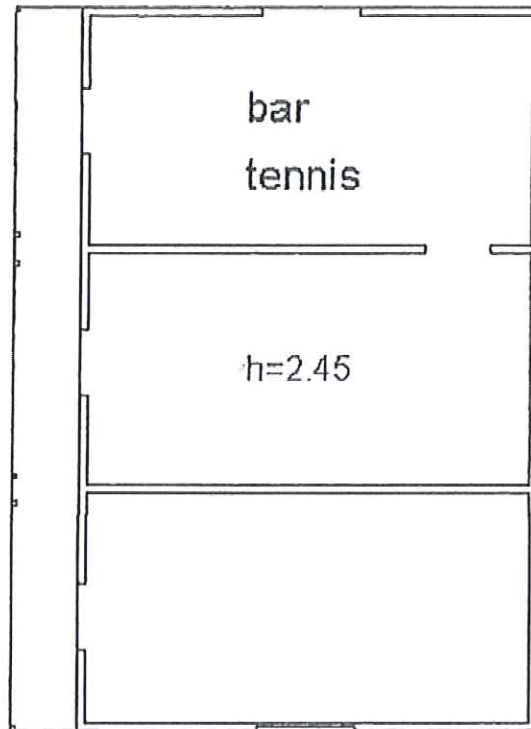

PIANO TERRA